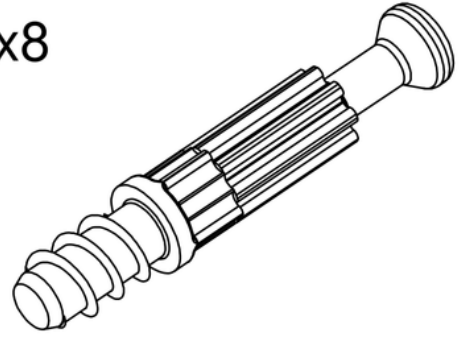

Kora KR1

BÚTORPIAC

INSTRUKCJA MONTAŻU / MOUNTING INSTRUCTIONS / MONTÁŽNÍ NÁVOD / NÁVOD NA MONTÁŽ / MONTAGEANWEISUNG

Kód Množství Balení

	Kod	Szt	Pudełko
1	407	1	2
2	408	1	2
3	105	1	1
4	106	1	1
5	003	2	1
6	503	3	1
7	461	1	1

A x12
(8x36)

B x8

C x8
(Ø15x12)

D x4

E x12

G x60

H x1

Z x1

1

3

2

A

T4 x1

75x28x16 mm

W2 x2

Ø3,5x16mm

B

T4 x2

75x28x16 mm

W2 x4

Ø3,5x16mm