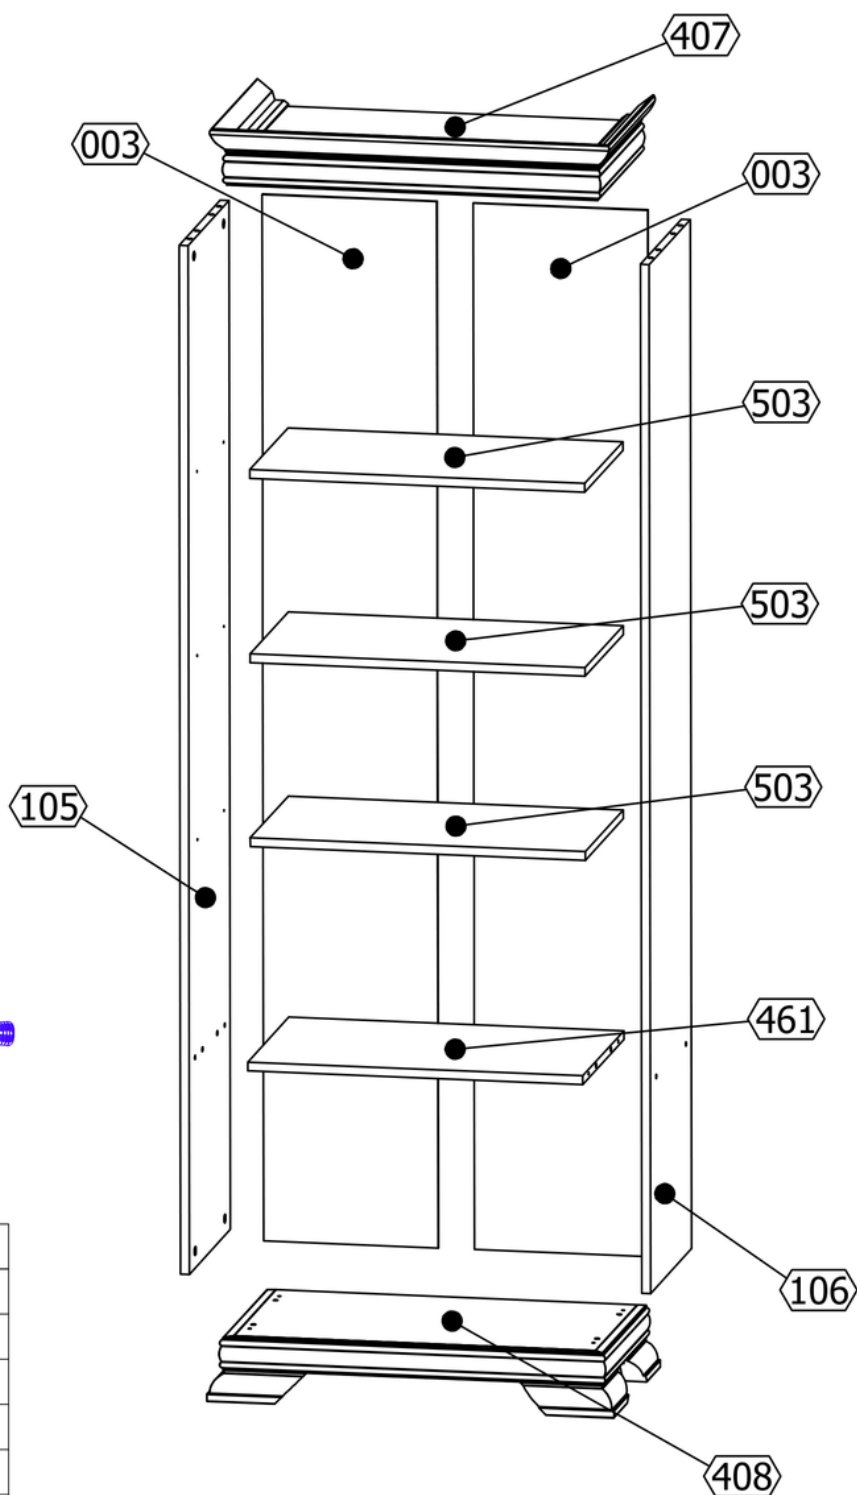

Kora KR1

BÚTORPIAC

INSTRUKCJA MONTAŻU / MOUNTING INSTRUCTIONS / MONTÁŽNÍ NÁVOD / NÁVOD NA MONTÁŽ / MONTAGEANWEISUNG

Kód Množství Balení

	Kod	Szt	Pudełko
1	407	1	2
2	408	1	2
3	105	1	1
4	106	1	1
5	003	2	1
6	503	3	1
7	461	1	1

A x12
(8x36)

B x8

C x8
(Ø15x12)

D x4

E x12

G x60

H x1

Z x1

1

3

2

A

T4 x1

75x28x16 mm

W2 x2

Ø3,5x16mm

B

T4 x2

75x28x16 mm

W2 x4

Ø3,5x16mm