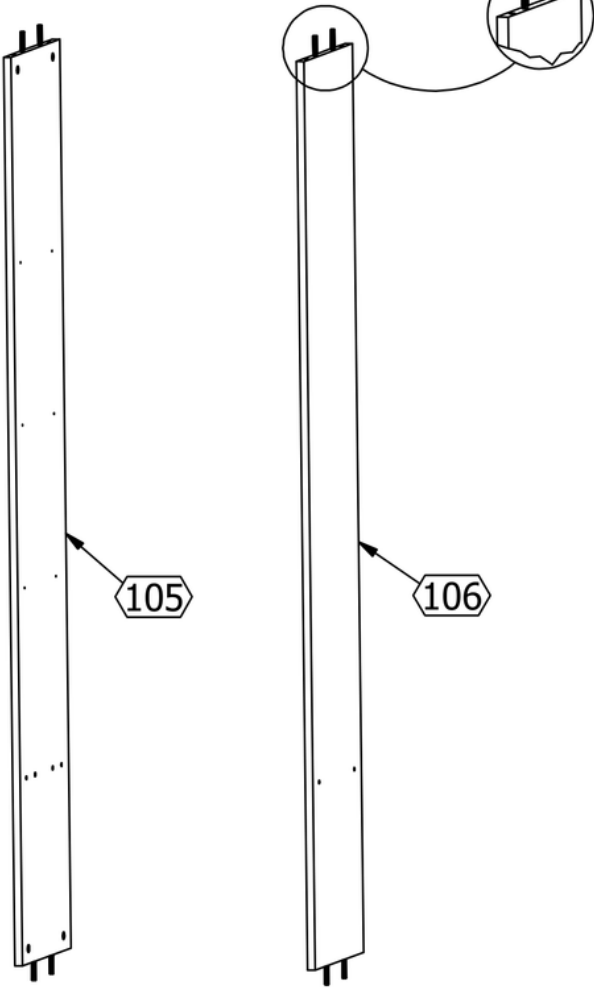

Kora KR1

BÚTORPIAC

INSTRUKCJA MONTAŻU / MOUNTING INSTRUCTIONS / MONTÁŽNÍ NÁVOD / NÁVOD NA MONTÁŽ / MONTAGEANWEISUNG

Kód Množství Balení

	Kod	Szt	Pudełko
1	407	1	2
2	408	1	2
3	105	1	1
4	106	1	1
5	003	2	1
6	503	3	1
7	461	1	1

A x12
(8x36)

B x8

C x8
(Ø15x12)

D x4

E x12

G x60

H x1

Z x1

1

3

2

A

T4 x1

75x28x16 mm

W2 x2

Ø3,5x16mm

B

T4 x2

75x28x16 mm

W2 x4

Ø3,5x16mm