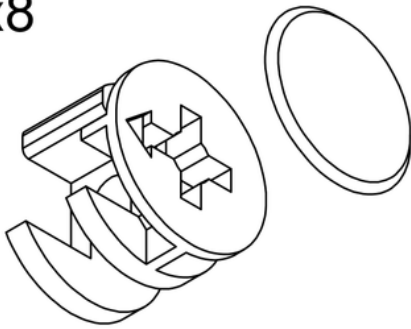

Kora KR1

BÚTORPIAC

INSTRUKCJA MONTAŻU / MOUNTING INSTRUCTIONS / MONTÁŽNÍ NÁVOD / NÁVOD NA MONTÁŽ / MONTAGEANWEISUNG

Kód Množství Balení

	Kod	Szt	Pudełko
1	407	1	2
2	408	1	2
3	105	1	1
4	106	1	1
5	003	2	1
6	503	3	1
7	461	1	1

A x12
(8x36)

B x8

C x8
(Ø15x12)

D x4

E x12

G x60

H x1

Z x1

1

3

2

A

T4 x1

75x28x16 mm

W2 x2

Ø3,5x16mm

B

T4 x2

75x28x16 mm

W2 x4

Ø3,5x16mm