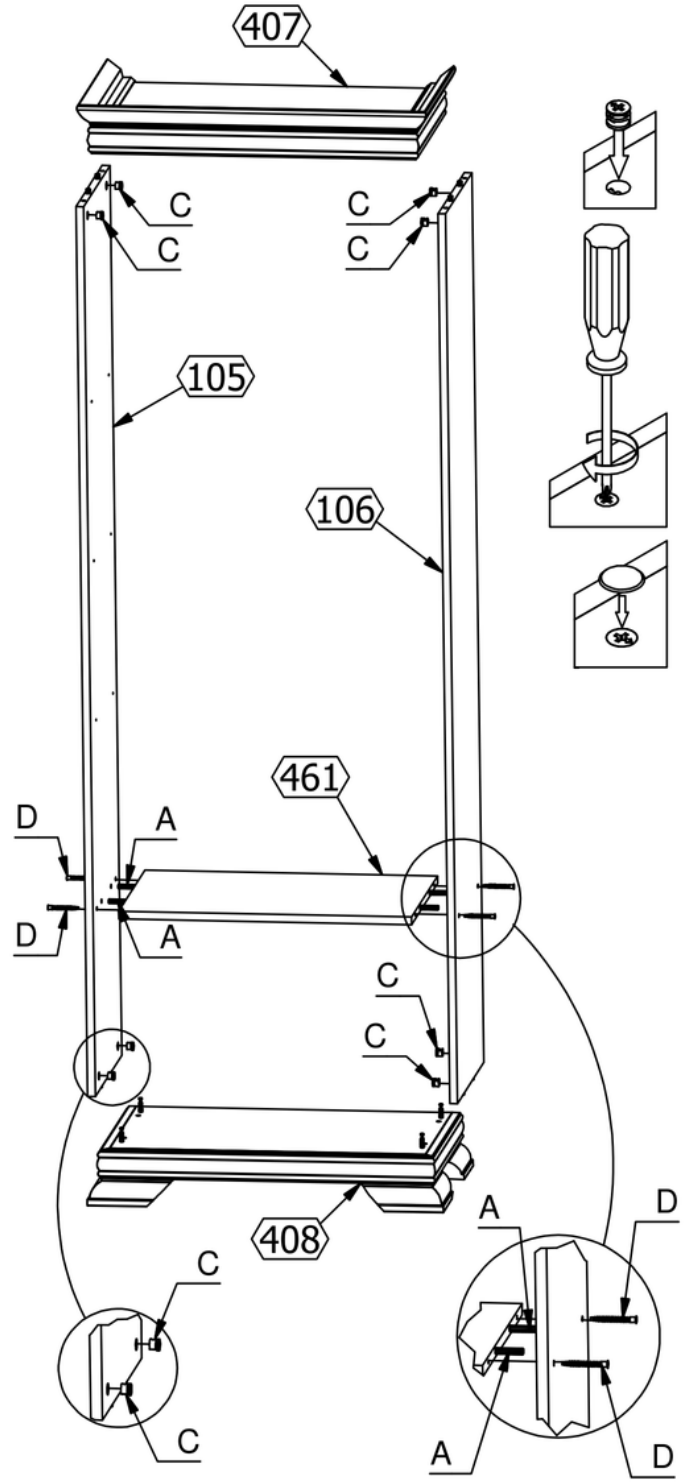

Kora KR1

BÚTORPIAC

INSTRUKCJA MONTAŻU / MOUNTING INSTRUCTIONS / MONTÁŽNÍ NÁVOD / NÁVOD NA MONTÁŽ / MONTAGEANWEISUNG

Kód Množství Balení

	Kod	Szt	Pudełko
1	407	1	2
2	408	1	2
3	105	1	1
4	106	1	1
5	003	2	1
6	503	3	1
7	461	1	1

A x12
(8x36)

B x8

C x8
(Ø15x12)

D x4

E x12

G x60

H x1

Z x1

1

3

2

A

T4 x1

75x28x16 mm

W2 x2

Ø3,5x16mm

B

T4 x2

75x28x16 mm

W2 x4

Ø3,5x16mm